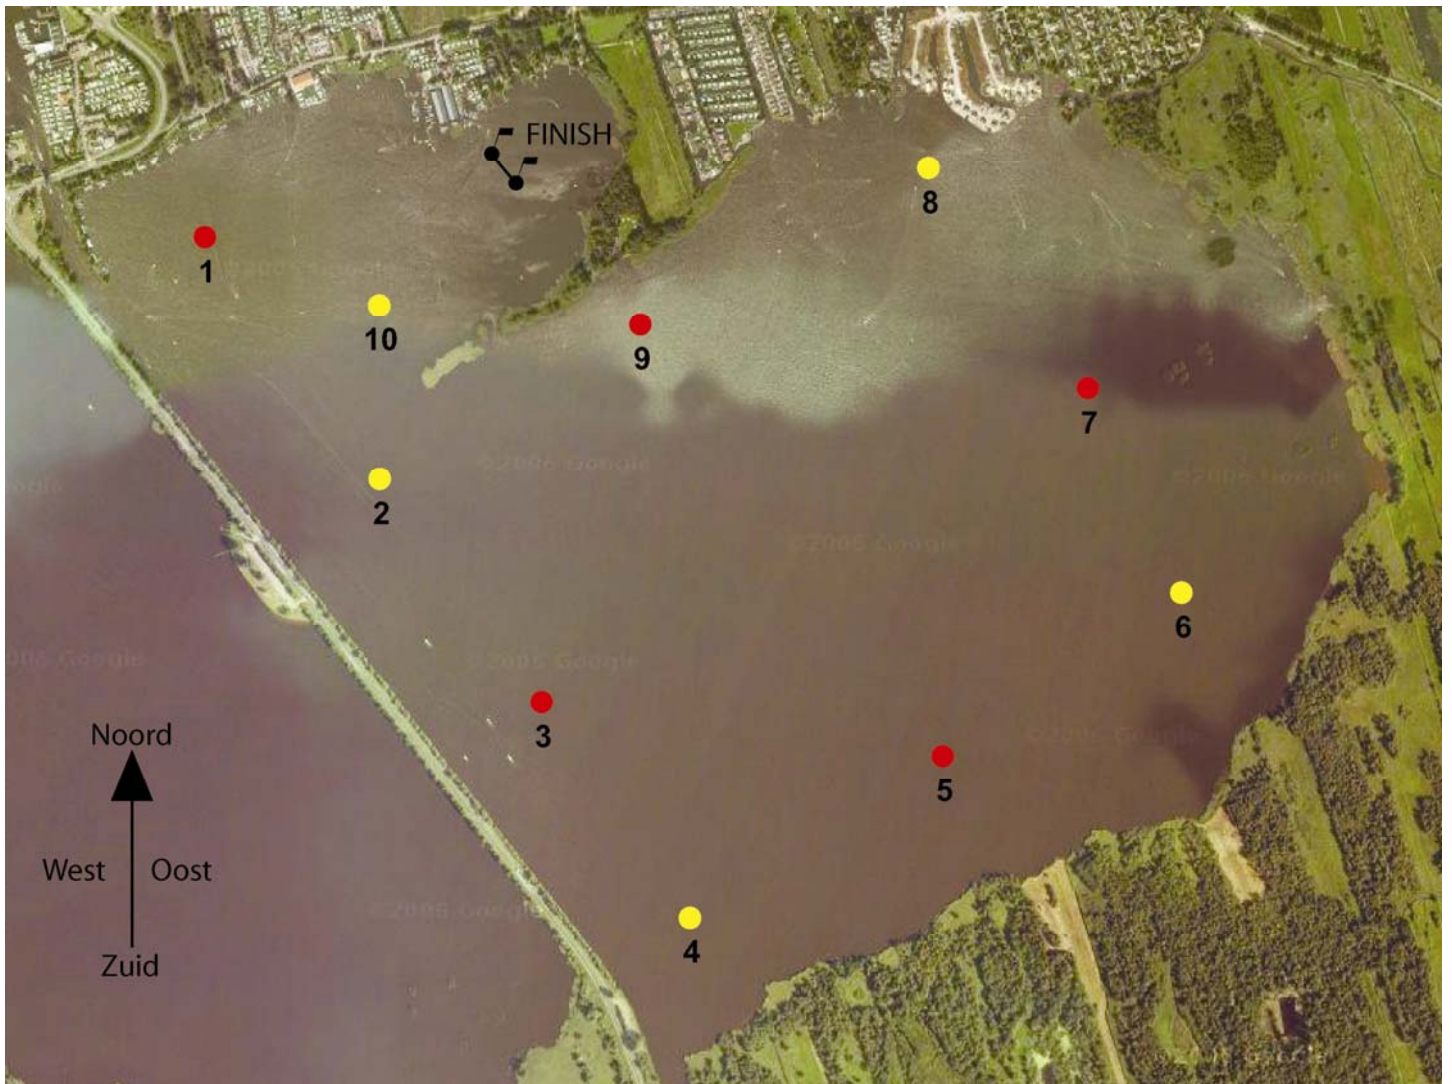

Zeilvereniging Belterwiede

Banenkaart 2007

Baan 1	Baan 2	Baan 3	Baan 4	Baan 5	Baan 6	Baan 7	Baan 8
N	NO	O	ZO	Z	ZW	W	NW
Start bij 5	Start bij 4	Start bij 2	Start bij 2	Start bij 9	Start bij 8	Start bij 7	Start bij 6
8 BB	7 BB	6 BB	5 BB	4 BB	3 BB	2 BB	8 BB
4 SB	3 SB	9 SB	9 SB	8 SB	7 SB	6 SB	5 SB
9 SB	8 SB	7 SB	6 SB	5 BB	4 SB	3 BB	9 BB
5 BB	5 BB	3 BB	2 BB	7 SB	9 BB	5 SB	4 SB
7 BB	6 BB	5 BB	3 BB	6 SB	2 SB	4 SB	1 SB
2 SB	2 SB	1 SB	10 SB	2 SB	10 SB	1 SB	
10 SB	10 SB			10 SB			
FINISH	FINISH	FINISH	FINISH	FINISH	FINISH	FINISH	FINISH

De banenkaart geeft bij benadering de plaatsing van de boeien weer.

Al naar gelang de windrichting kunnen enkele boeien iets van plaats afwijken om een betere baan te verkrijgen.

De volgorde en de kleur van de boeien veranderd echter niet.

De even boeien zijn geel en de oneven boeien zijn rood van kleur.